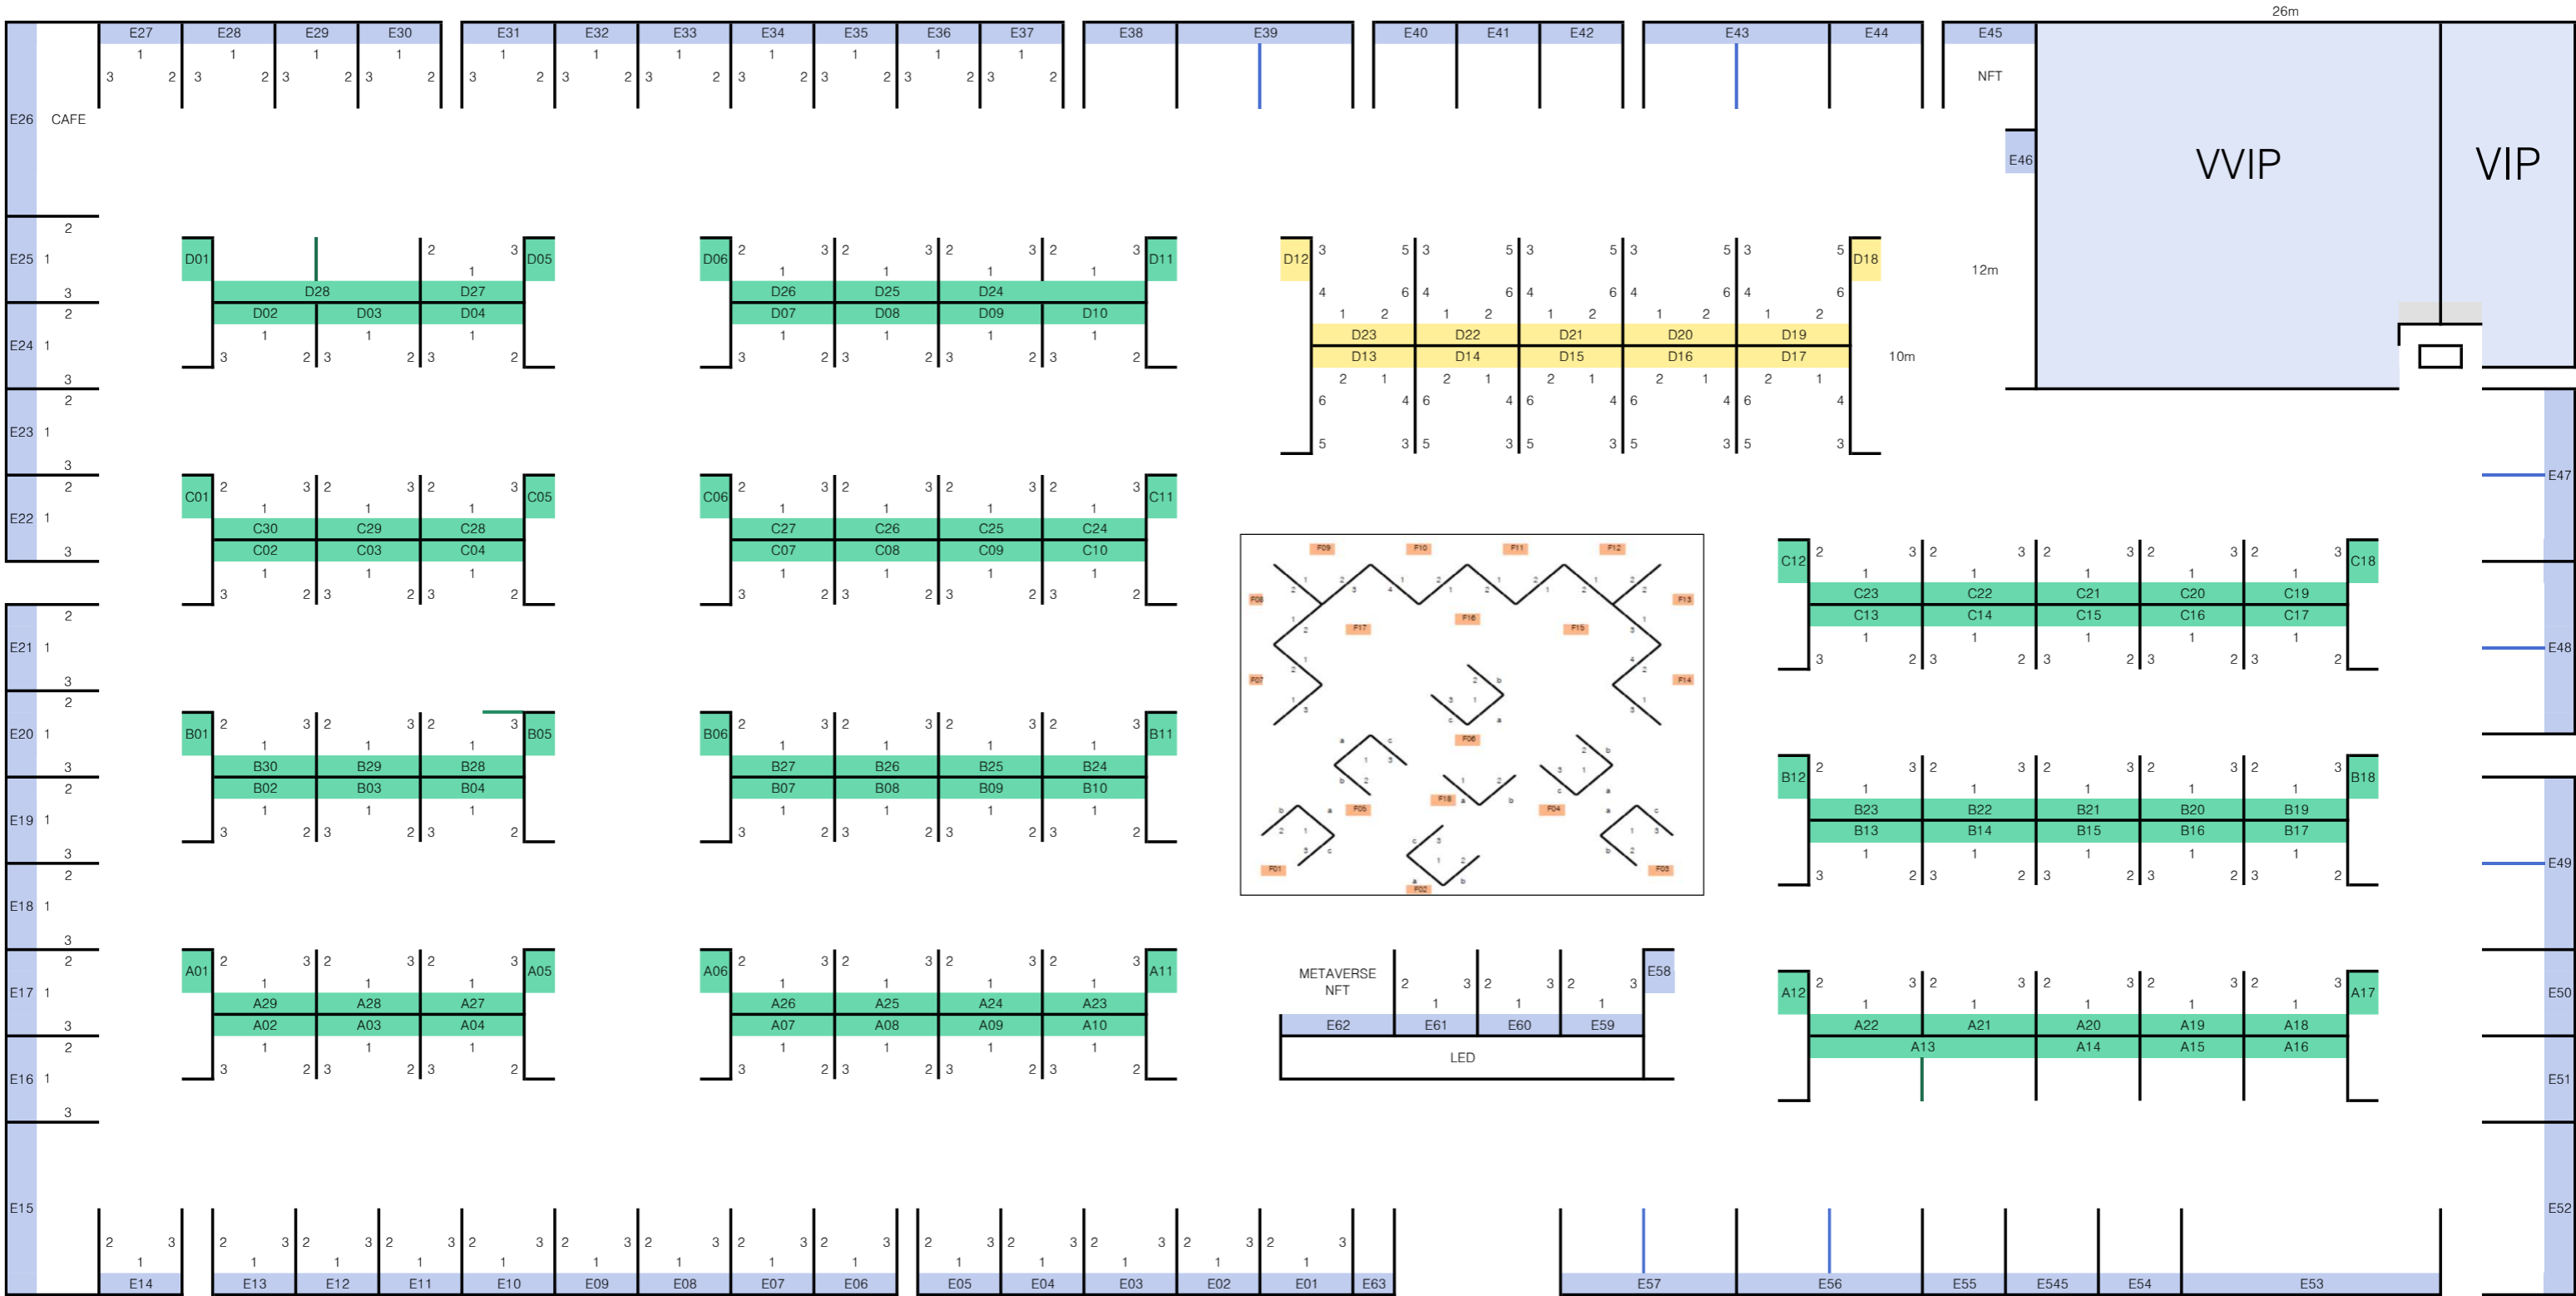

555 부스 (2.5m x 2)

부스 (4m)

부스 (5m / 3m)

출입구

Focus Section 부스

F01~F06 2m 벽전시
F07~F18 3m 벽전시

부스	배치	NAME
F02	c	Seola, 김여진
F04	a	강리아
F02	2	강지윤
F12	1	김고은
F08	2	김다영
F04	1	김성훈
F11	1	김세정
F01	a	김소형
F14	3	김연
F05	a	김유림
F05	3	김지선
F03	a	김지은
F05	b	김혜정
F11	2	다니엘신
F18	1	더리우
F18	2	더리우
F09	2	문경
F06	1	박광목
F03	c	박성환
F07	3	박세연
F01	c	박주부
F18	b	박지현 2
F05	1	박재원
F15	2	박초혜
F02	3	방진태
F17	3	백설아
F17	4	송유주
F14	2	신교명
F04	2	신지현
F04	b	신필균
F05	2	안태기
F10	2	양지훈
F08	1	여찬흔
F14	1	예진
F02	b	오디엘
F03	b	오디엘
F16	1-2	육찬
F06	3	윤수길
F06	2	윤승원
F03	2	윤연빈
F09	1	이물질
F07	1	이승준
F15	4	이우현
F13	1	이지은
F07	2	이지열
F01	2	이지은
F04	c	이재빈
F10	1	이тол
F12	2	이효선
F02	1	장민규
F01	3	장유미
F17	2	장현정
F06	b	전진우
F13	2	전치훈
F15	1	정서인
F17	1	정예슬
F01	1	정하경
F06	c	조수연
F06	a	주건우
F05	c	주혜경
F03	1	청화
F03	3	최서희
F02	a	최승애
F01	b	하신혁
F04	3	하혜수
F18	a	홍혜자
F15	3	황정민

부스배정

※ 작가명은 가나다순으로 정렬하였음

부스	배치	작가명 / 갤러리
B10	1	BB이선미
E02		Jieun Beth (김지은)
F02	c	Seola, 김여진
B28	2	VINCENT MCINDOE
E05		강달례
E09		강대진
F04	a	강리아
A09	1	강민기
C27	2	강민수
B30		강병호
C04	2	강상중
E31		강석주
B22	2	강선옥
B09	2	강순금
D28		강은숙
E16		강은형
D22	3	강정녀
F02	2	강지웅
B01	161	강태웅
B19	1	고은주
C28	3	고재봉
E19		고차숙
E04		고춘순
D15	4	고희정
E16		곽수빈
E21	2	곽용자
C20	1	구상희
D23	3	구은정
C07	3	국홍주
E04		권영애
E27		권정호
E29		권청자
E32		권혜경
C08	3	글로리아
E44		기안84
B20		김경미
E11		김경민
E25	2	김계형